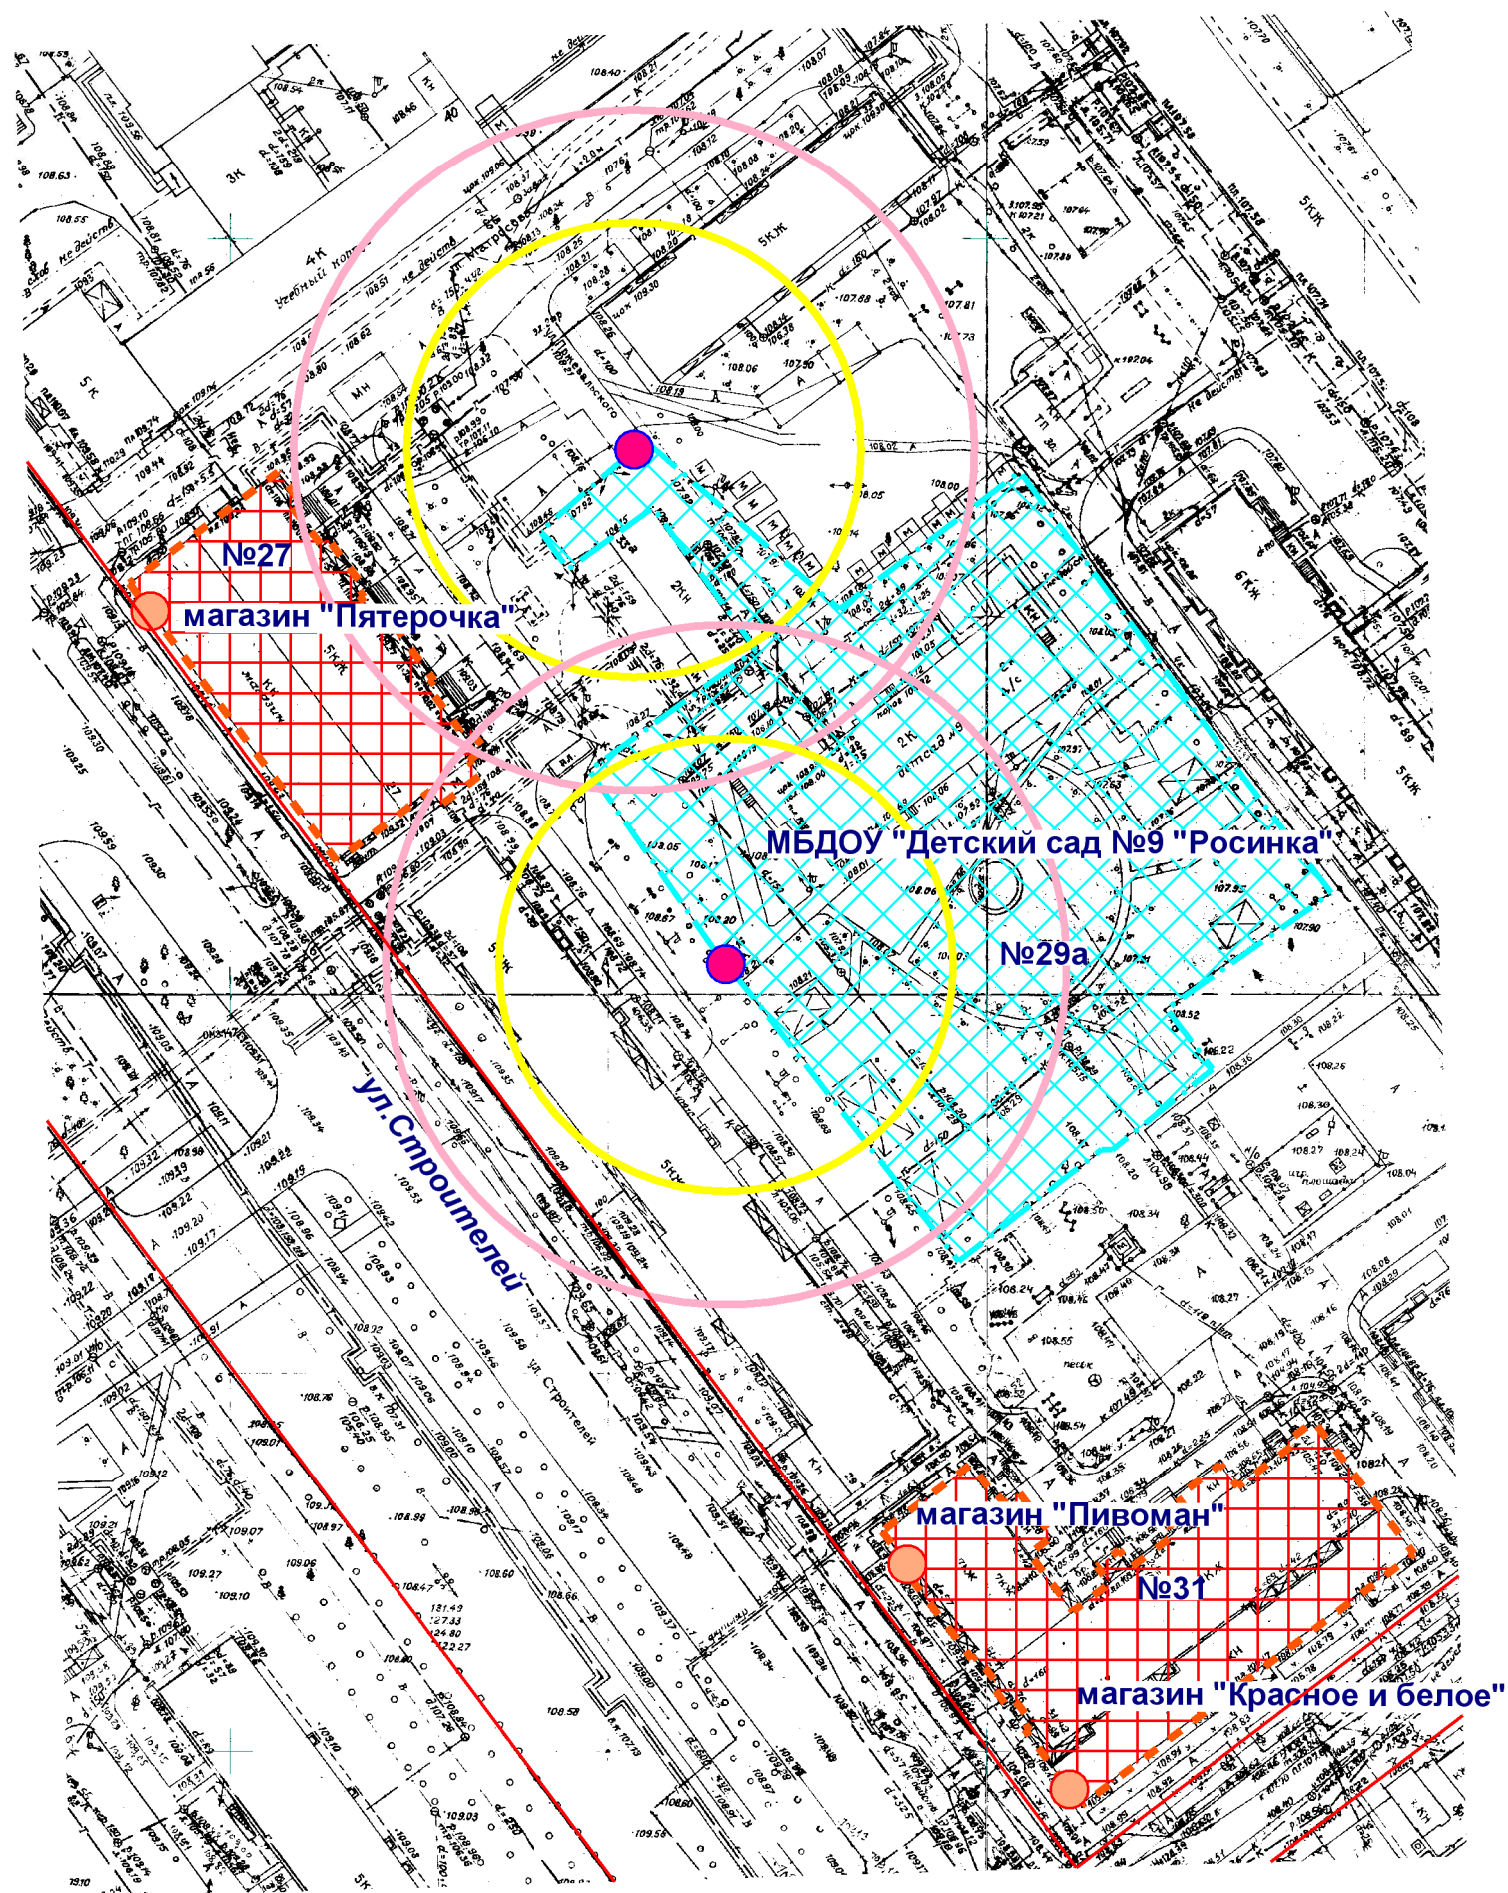

Схема границ прилегающих территорий

- Входы на объект
- Входы в предприятие торговли
- Территория объекта
- Предприятие торговли
- Радиус 30 м
- Радиус 45 м

МУП "АРХИТЕКТОР"			Заказчик: Администрация городского округа "Город Йошкар-Ола"			
Директор		Парманов	Объект: МБДОУ "Детский сад №6 "Аленький цветочек" местоположение: РМЭ, г.Йошкар-Ола, ул.Героев Сталинградской битвы, д. 36а ГБУ РМЭ "Йошкар-Олинская детская городская больница" местоположение: РМЭ, г.Йошкар-Ола, ул.Героев Сталинградской битвы, д. 36а			
И.о.нач. ОИРД		Казакова				
Исполнитель		Кириллова	Масштаб	Дата	Номер	Листов
			1:1000	09.07.2019	19-093	1